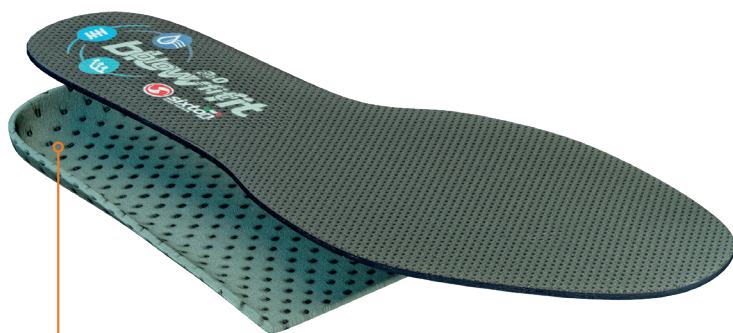

blow^{2.0} fit

PLANTARE ESTRAIBILE ANATOMICO ED ERGONOMICO

COD: ACC SUCBL02

The EVA HD perforated and thermoformed support ensures comfort and energy absorption

Plantare estraibile, anatomico ed ergonomico, con Flyfit a contatto diretto con il piede, ad alto traspirabilità e comfort.

Supporto in E.V.A. HD forato e termoformato, per comfort e assorbimento di energia.

Dettaglio solette

FORCED AIR FLOW

Piede più asciutto grazie al ricircolo forzato dell'aria.

ENERGY RESTORE

L'anatomia originaria viene subito ristabilita.

SHOCK ABSORBER

Costante e confortevole sostegno del peso corporeo.

ANTI-STATIC

Per la dissipazione a terra della corrente elettrostatica.

BREATHABLE

Traspirante

ANTI-BACTERIAL

Proprietà battericide

RECYCLED

Prodotta con materiali riciclati.

BREATHABLE

ANTISTATIC LAYER

SUPPORT TISSUE

ANTI-SLIP RELIEVES

SUPPORT BY E.V.A.