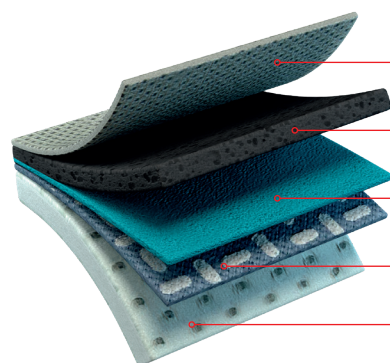

blow^{2.0} fit

PLANTARE ESTRAIBILE ANATOMICO ED ERGONOMICO

COD: ACC SUCBL02

The EVA HD perforated and thermoformed support ensures comfort and energy absorption

Plantare estraibile, anatomico ed ergonomico, con Flyfit a contatto diretto con il piede, ad alto traspirabilità e comfort.

Supporto in E.V.A. HD forato e termoformato, per comfort e assorbimento di energia.

Dettaglio solette

FORCED AIR FLOW

Piede più asciutto grazie al ricircolo forzato dell'aria.

ENERGY RESTORE

L'anatomia originaria viene subito ristabilita.

SHOCK ABSORBER

Costante e confortevole sostegno del peso corporeo.

ANTI-STATIC

Per la dissipazione a terra della corrente elettrostatica.

BREATHABLE

Traspirante

ANTI-BACTERIAL

Proprietà battericide

RECYCLED

Prodotta con materiali riciclati.

BREATHABLE

ANTISTATIC LAYER

SUPPORT TISSUE

ANTI-SLIP RELIEVES

SUPPORT BY E.V.A.