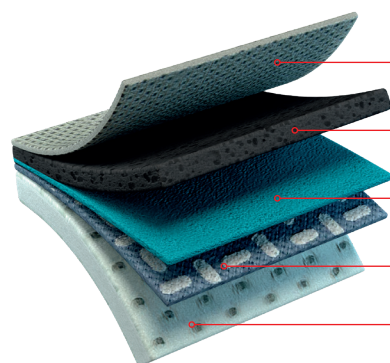

blow^{2.0} fit

HERAUSNEHMBARE ANATOMISCHE UND ERGONOMISCHE EINLEGESOHLE

COD: ACC SUCBL02

The EVA HD perforated and thermoformed support ensures comfort and energy absorption

Anatomische und ergonomische herausnehmbare Einlegesohle mit Flyfit, in direktem Fußkontakt, hoch atmungsaktiv und komfortabel.

Wärmegeformte stützende Schicht aus EVA HD mit Poren für Komfort und Energieaufnahme.

Einlegesohlendetails

FORCED AIR FLOW

Trockener Fuß dank der Luft-Zwangsumwälzung.

ENERGY RESTORE

Die ursprüngliche Anatomie wird sofort wieder hergestellt.

SHOCK ABSORBER

Konstante und bequeme Unterstützung des Körpergewichts.

ANTI-STATIC

Für die Ableitung zur Erde des elektrostatischen Stroms.

BREATHABLE

Atmungsaktiv

ANTI-BACTERIAL

Bakterizide Eigenschaften

RECYCLED

Hergestellt aus recycelten Materialien.

BREATHABLE

ANTISTATIC LAYER

SUPPORT TISSUE

ANTI-SLIP RELIEVES

SUPPORT BY E.V.A.