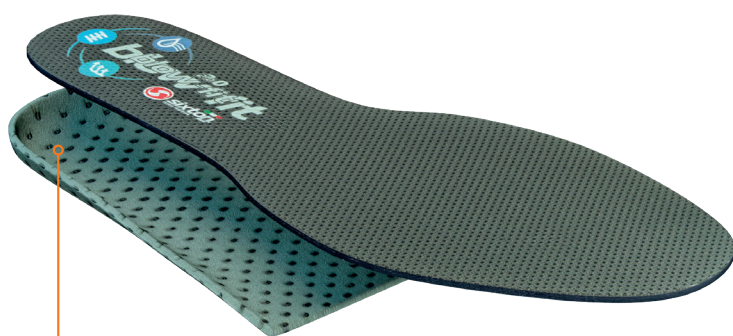

blow^{2.0} fit

HERAUSNEHMBARE ANATOMISCHE UND ERGONOMISCHE EINLEGESOHLE

COD: ACC SUCBL02

The EVA HD perforated and thermoformed support ensures comfort and energy absorption

Anatomische und ergonomische herausnehmbare Einlegesohle mit Flyfit, in direktem Fußkontakt, hoch atmungsaktiv und komfortabel.

Wärmegeformte stützende Schicht aus EVA HD mit Poren für Komfort und Energieaufnahme.

Einlegesohlendetails

FORCED AIR FLOW

Trockener Fuß dank der Luft-Zwangsumwälzung.

ENERGY RESTORE

Die ursprüngliche Anatomie wird sofort wieder hergestellt.

SHOCK ABSORBER

Konstante und bequeme Unterstützung des Körpergewichts.

ANTI-STATIC

Für die Ableitung zur Erde des elektrostatischen Stroms.

BREATHABLE

Atmungsaktiv

ANTI-BACTERIAL

Bakterizide Eigenschaften

RECYCLED

Hergestellt aus recycelten Materialien.

BREATHABLE

ANTISTATIC LAYER

SUPPORT TISSUE

ANTI-SLIP RELIEVES

SUPPORT BY E.V.A.