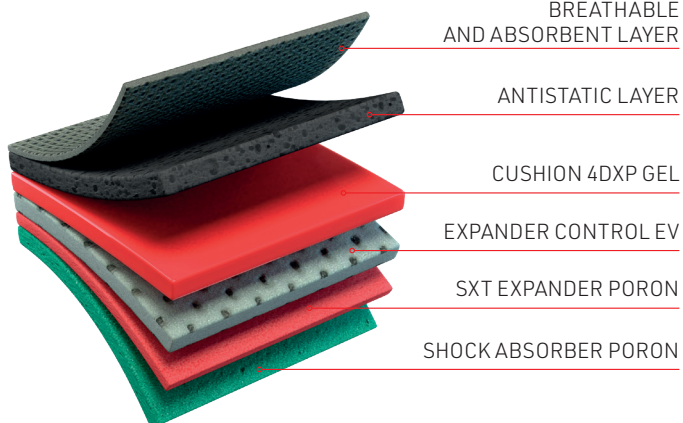

EXPANDER SXT

**PLANTARE ESTRAIBILE
ANATOMICO ED
ERGONOMICO**

COD: ACC SU EXAA01

Expander absorbs, discharges and restores the energy produced

Assorbe gli urti, disperde e recupera energia prodotta.

Multistrato comfort con supporto EVA HD forato e PORON® nella zona tacco e pianta per assorbire colpi.

Un cuscino gel nel calcagno per un cushion eccezionale e FLYFIT su tutto il piede per traspirabilità e durata.

Dettaglio solette

FORCED AIR FLOW

Piede più asciutto grazie al ricircolo forzato dell'aria.

ENERGY RESTORE

L'anatomia originaria viene subito ristabilita.

SHOCK ABSORBER

Costante e confortevole sostegno del peso corporeo.

ANTI-STATIC

Per la dissipazione a terra della corrente elettrostatica.

4D XP GEL

La duttilità del gel per un migliore assorbimento dell'energia sul tallone.

E.V.A.

Polimero termoformabile a densità controllata.

ANTI-BACTERIAL

Proprietà battericide

PORON

Poliuretano microcellulare a alta capacità di ripristino energia.

RECYCLED FOAM

Prodotta con materiali riciclati.