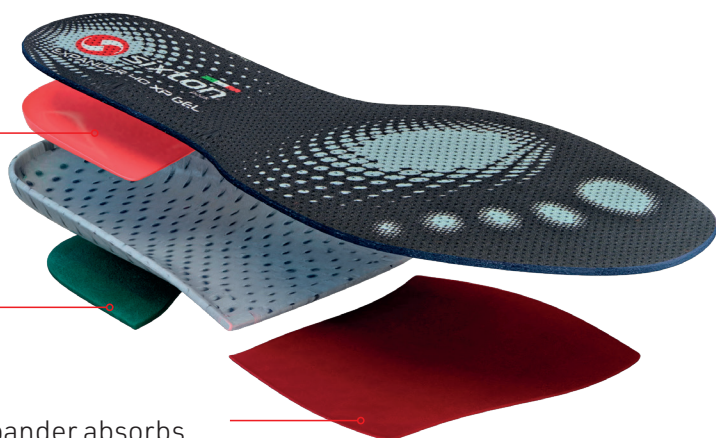

EXPANDER SXT

**PLANTARE ESTRAIBILE
ANATOMICO ED
ERGONOMICO**

COD: ACC SU EXAA01

Expander absorbs, discharges and restores the energy produced

Assorbe gli urti, disperde e recupera energia prodotta.

Multistrato comfort con supporto EVA HD forato e PORON® nella zona tacco e pianta per assorbire colpi.

Un cuscino gel nel calcagno per un cushion eccezionale e FLYFIT su tutto il piede per traspirabilità e durata.

Dettaglio solette

FORCED AIR FLOW

Piede più asciutto grazie al ricircolo forzato dell'aria.

ENERGY RESTORE

L'anatomia originaria viene subito ristabilita.

SHOCK ABSORBER

Costante e confortevole sostegno del peso corporeo.

ANTI-STATIC

Per la dissipazione a terra della corrente elettrostatica.

4D XP GEL

La duttilità del gel per un migliore assorbimento dell'energia sul tallone.

E.V.A.

Polimero termoformabile a densità controllata.

ANTI-BACTERIAL

Proprietà battericide

PORON

Poliuretano microcellulare a alta capacità di ripristino energia.

RECYCLED FOAM

Prodotta con materiali riciclati.