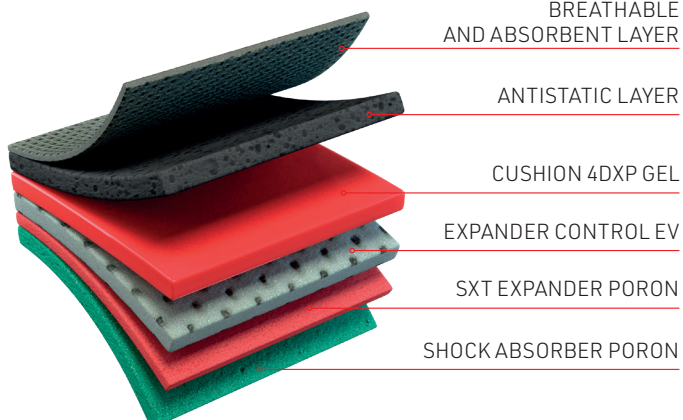

EXPANDER SXT

PREMIÈRE DE PROPRETÉ
INTÉRIEURE ANATOMIQUE
ET ERGONOMIQUE
AMOVIBLE

COD: ACC SU EXAA01

Expander absorbs, discharges and restores the energy produced

Absorbe les chocs, déverse et rétablit toute l'énergie produite.

Un multicouche de confort. Support entier en EVA HD foré. PORON® dans la zone du talon et de la plante, pour absorber les coups.

Pour le talon un coussin en gel pour un amortis except.

FLYFIT sur tout le pied pour respirabilité et durée

Détails de les premières de propreté

FORCED AIR FLOW

Pied plus sec grâce au retour forcé de l'air.

ENERGY RESTORE

L'anatomie d'origine est aussitôt rétablie.

SHOCK ABSORBER

Support du poids corporel constant et confortable.

ANTI-STATIC

Pour la dissipation au sol du courant électrostatique.

4D XP GEL

La ductilité du gel pour une meilleure absorption de l'énergie sur le talon.

E.V.A.

Polymère thermoformable à densité contrôlée.