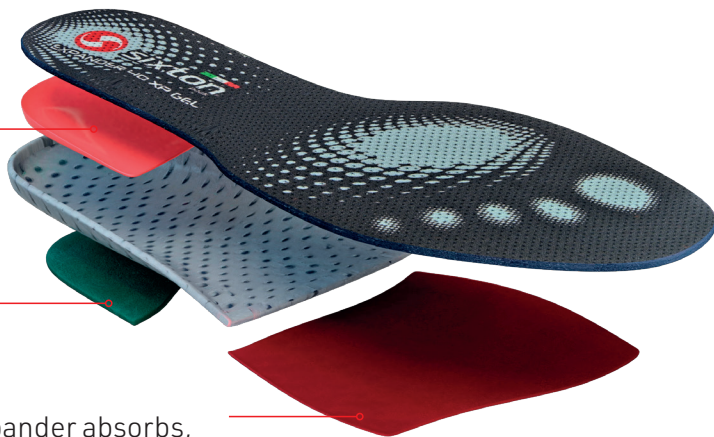

EXPANDER SXT

PREMIÈRE DE PROPRETÉ
INTÉRIEURE ANATOMIQUE
ET ERGONOMIQUE
AMOVIBLE

COD: ACC SU EXAA01

Expander absorbs, discharges and restores the energy produced

Absorbe les chocs, déverse et rétablit toute l'énergie produite.

Un multicouche de confort. Support entier en EVA HD foré. PORON® dans la zone du talon et de la plante, pour absorber les coups.

Pour le talon un coussin en gel pour un amortis except.

FLYFIT sur tout le pied pour respirabilité et durée

Détails de les premières de propreté

FORCED AIR FLOW

Pied plus sec grâce au retour forcé de l'air.

ENERGY RESTORE

L'anatomie d'origine est aussitôt rétablie.

SHOCK ABSORBER

Support du poids corporel constant et confortable.

ANTI-STATIC

Pour la dissipation au sol du courant électrostatique.

4D XP GEL

La ductilité du gel pour une meilleure absorption de l'énergie sur le talon.

E.V.A.

Polymère thermoformable à densité contrôlée.