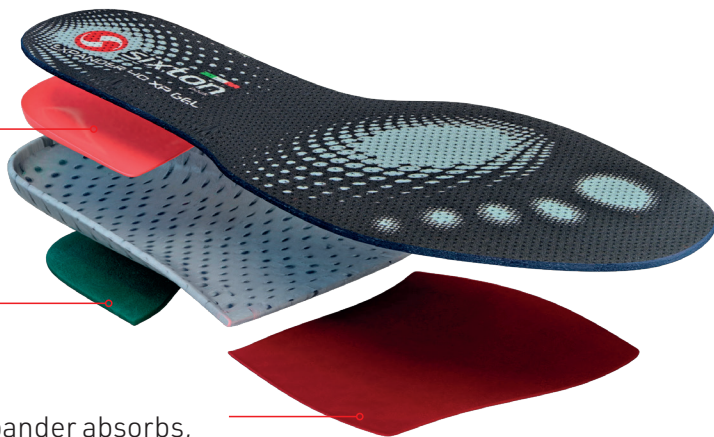

## HERAUSNEHMBARE ANATOMISCHE UND ERGONOMISCHE EINLEGESOHL

COD: ACC SU EXAA01

Expander absorbs, discharges and restores the energy produced

### Absorbiert Stöße, verteilt und gewinnt die erzeugte Energie zurück.

Mehrschichtiger Komfort. Der innere Support aus feinporigem EVA HD PORON® im Fersen- und Sohlenbereich dämpft Stöße ab. An der Ferse sorgt ein Gelkissen für besondere Dämpfung. FLYFIT - atmungsaktiv und langlebig für den ganzen Fuß.

#### Einlegesohlendetails

**FORCED AIR FLOW**  
Trockener Fuß dank der Luft-Zwangsumwälzung.

**ENERGY RESTORE**  
Die ursprüngliche Anatomie wird sofort wieder hergestellt.

**SHOCK ABSORBER**  
Konstante und bequeme Unterstützung des Körpergewichts.

**ANTI-STATIC**  
Für die Ableitung zur Erde des elektrostatischen Stroms.

**4D XP GEL**  
Die Geschmeidigkeit des Gels für eine bessere Energieaufnahme im Fersenbereich.

**E.V.A.**  
Thermoplastischer Polymer mit kontrollierter Dichte.