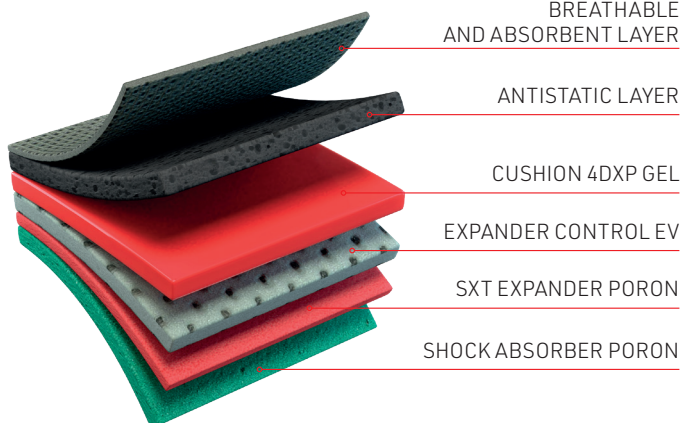

## HERAUSNEHMBARE ANATOMISCHE UND ERGONOMISCHE EINLEGESOHL

COD: ACC SU EXAA01

Expander absorbs, discharges and restores the energy produced

### Absorbiert Stöße, verteilt und gewinnt die erzeugte Energie zurück.

Mehrschichtiger Komfort. Der innere Support aus feinporigem EVA HD PORON® im Fersen- und Sohlenbereich dämpft Stöße ab. An der Ferse sorgt ein Gelkissen für besondere Dämpfung. FLYFIT - atmungsaktiv und langlebig für den ganzen Fuß.

#### Einlegesohlendetails

**FORCED AIR FLOW**  
Trockener Fuß dank der Luft-Zwangsumwälzung.

**ENERGY RESTORE**  
Die ursprüngliche Anatomie wird sofort wieder hergestellt.

**SHOCK ABSORBER**  
Konstante und bequeme Unterstützung des Körpergewichts.

**ANTI-STATIC**  
Für die Ableitung zur Erde des elektrostatischen Stroms.

**4D XP GEL**  
Die Geschmeidigkeit des Gels für eine bessere Energieaufnahme im Fersenbereich.

**E.V.A.**  
Thermoplastischer Polymer mit kontrollierter Dichte.